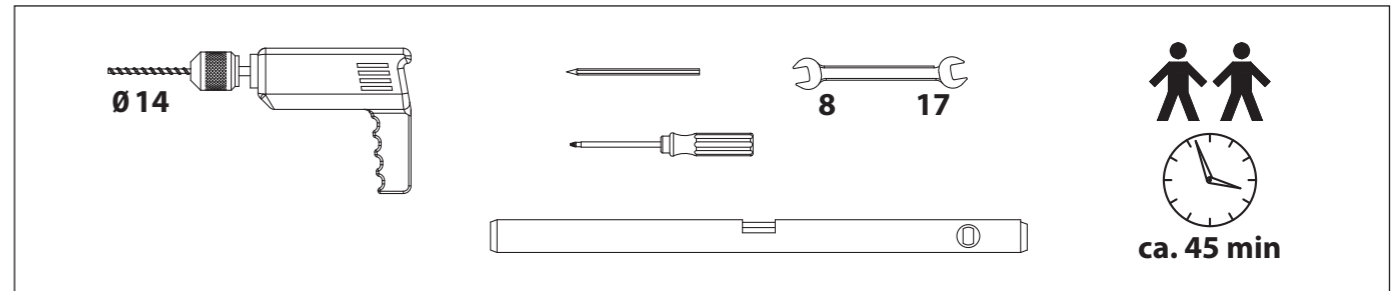

EASY-TOP

EASY-TOP 1400

2010/09/08

D Achtung!
Bitte überprüfen Sie vor der Montage des Daches die Beschaffenheit Ihres Mauerwerks. Ggf. müssen andere Schrauben und Dübel (z. B. Hohlraumdübel o.ä.), als die im beigefügten Montage-Set verwendet werden.